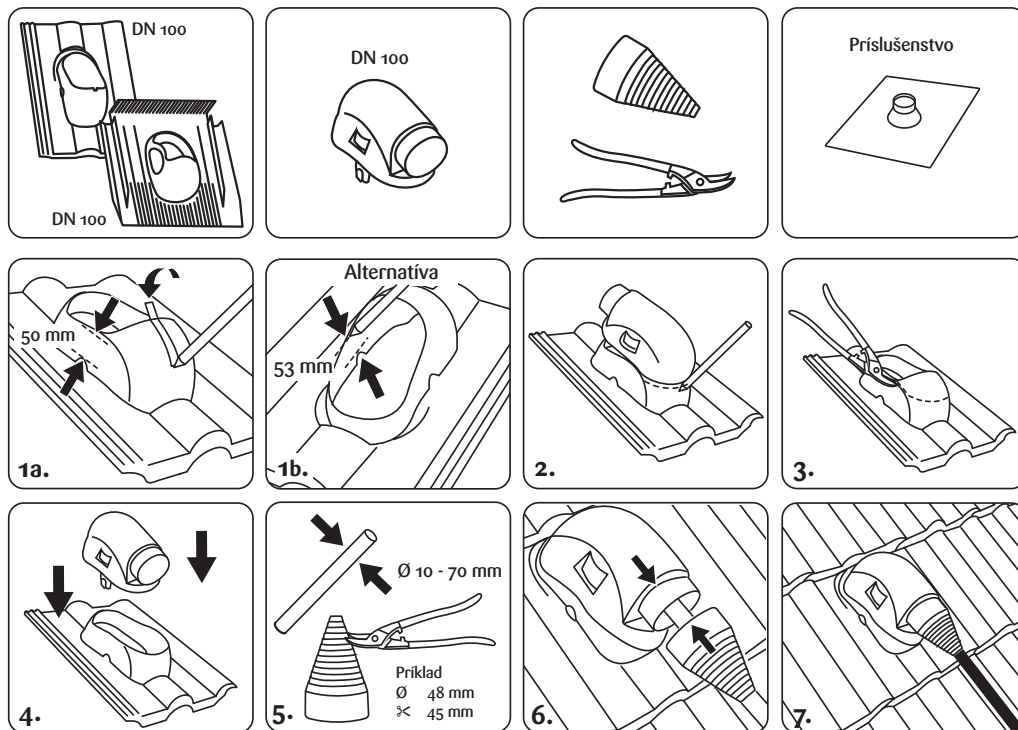

E Venduct® Solárny nástavec