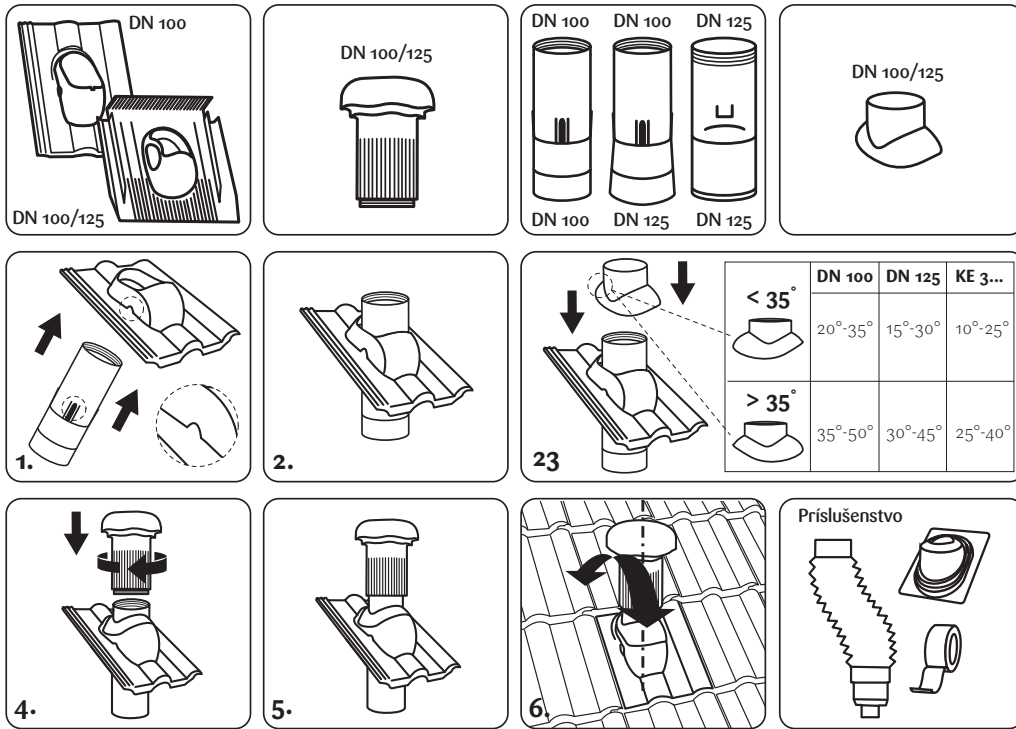

KLÖBER **HPI**

A Venduct® Dlhá odvetrávacia rúra

C Venduct® Anténa priechodka

B Venduct® Krátka odvetrávacia rúra

D Venduct® Adaptér pre turbokotle