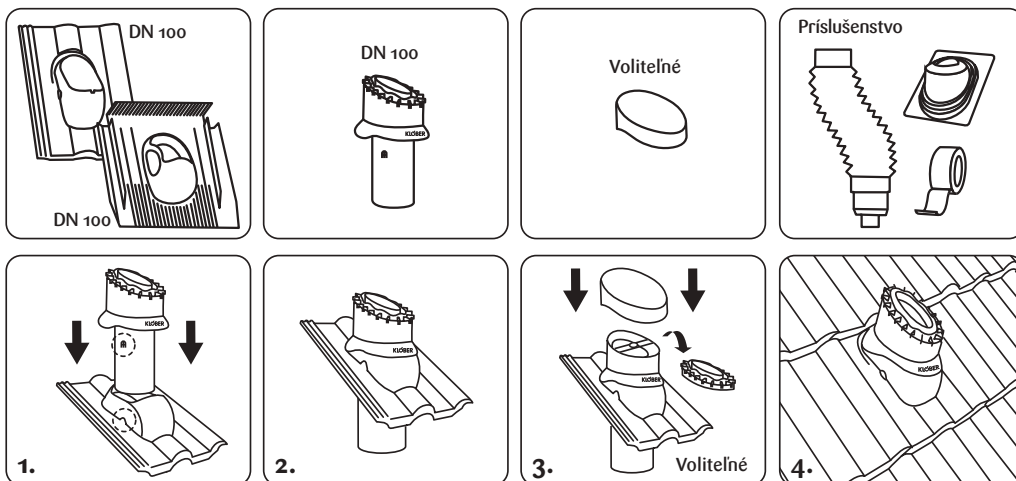

KLÖBER **HPI**

A Venduct® Dlhá odvetrávacia rúra

C Venduct® Anténa priechodka

B Venduct® Krátka odvetrávacia rúra

D Venduct® Adaptér pre turbokotle