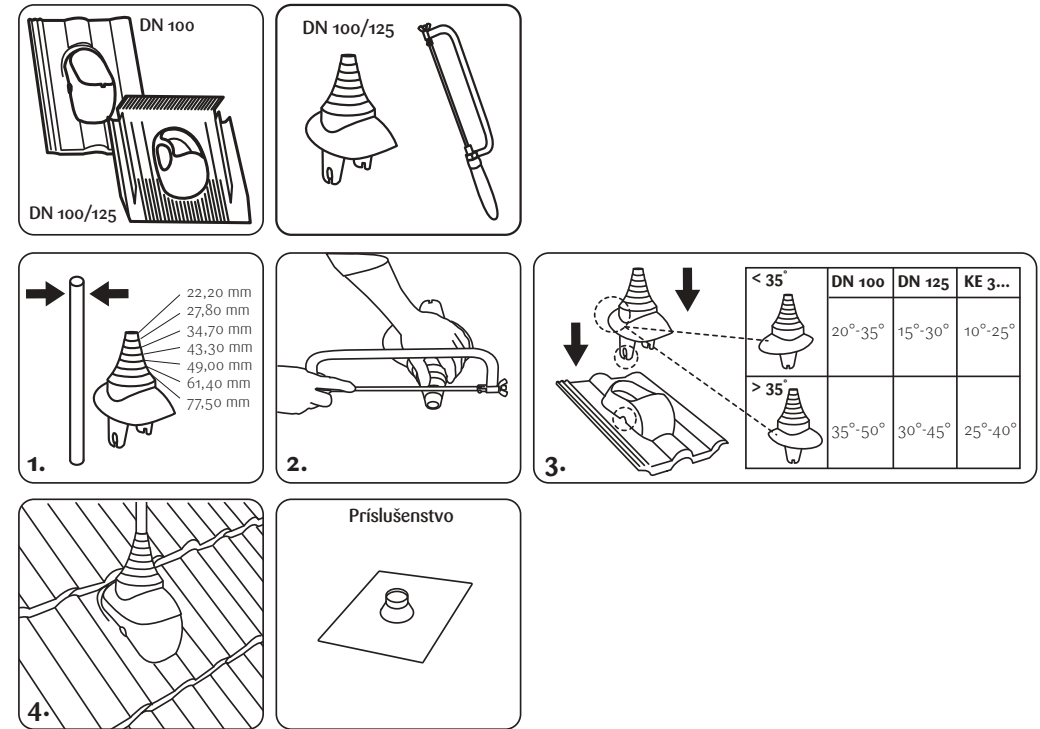

KLÖBER **HPI**

A Venduct® Dlhá odvetrávacia rúra

C Venduct® Anténa priechodka

B Venduct® Krátka odvetrávacia rúra

D Venduct® Adaptér pre turbokotle