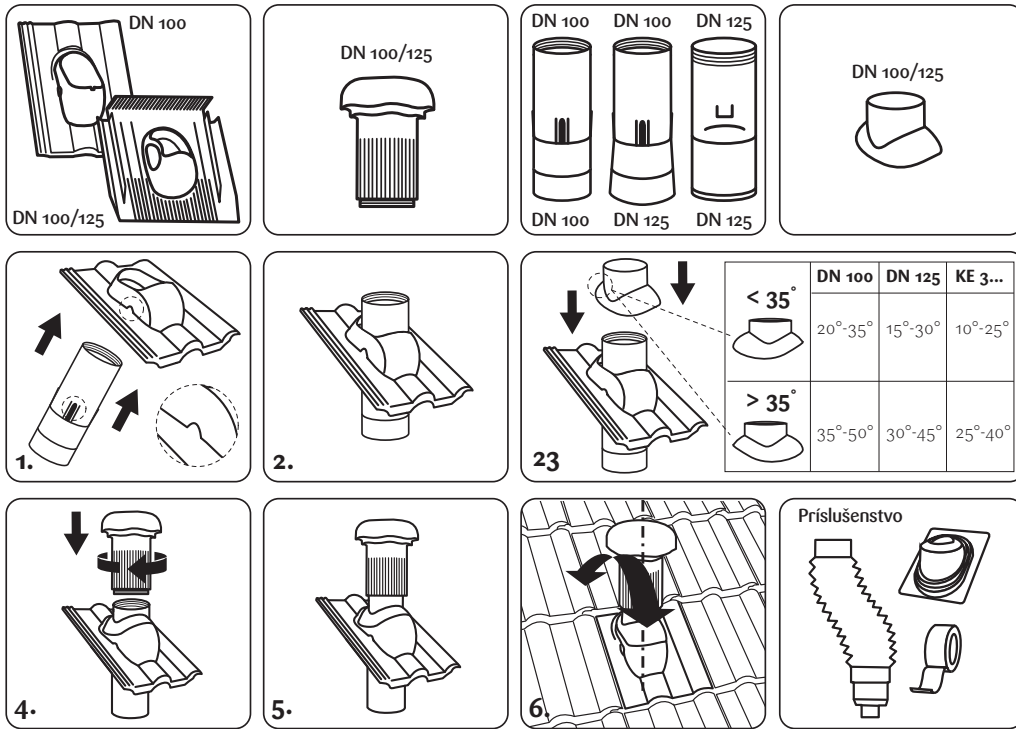

KLOBER HPI

A Venduct® Dlhá odvetrávacia rúra

C Venduct® Anténa priechodka

B Venduct® Krátka odvetrávacia rúra

D Venduct® Adaptér pre turbokotle