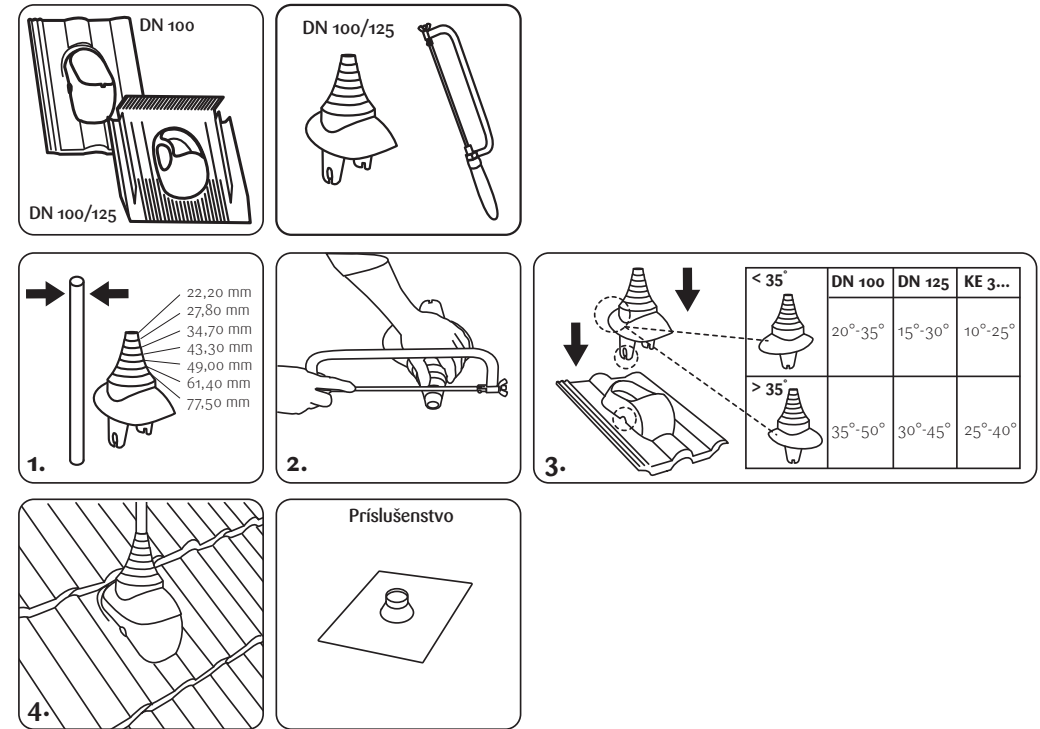

KLOBER HPI

A Venduct® Dlhá odvetrávacia rúra

C Venduct® Anténa priechodka

B Venduct® Krátka odvetrávacia rúra

D Venduct® Adaptér pre turbokotle