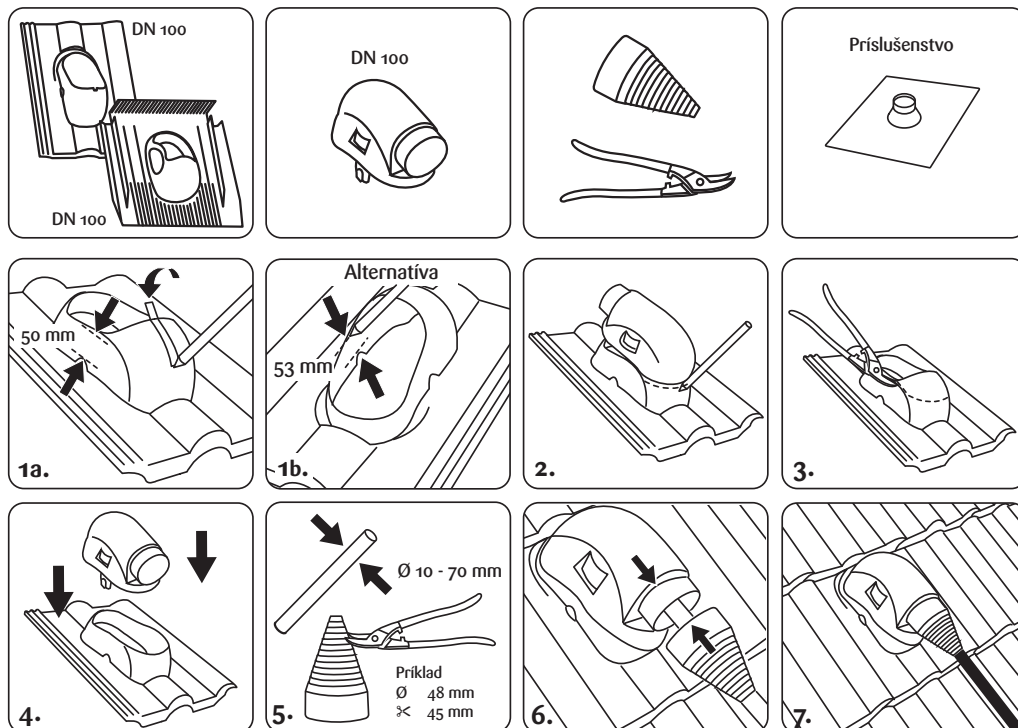

E Venduct® Solárny nástavec