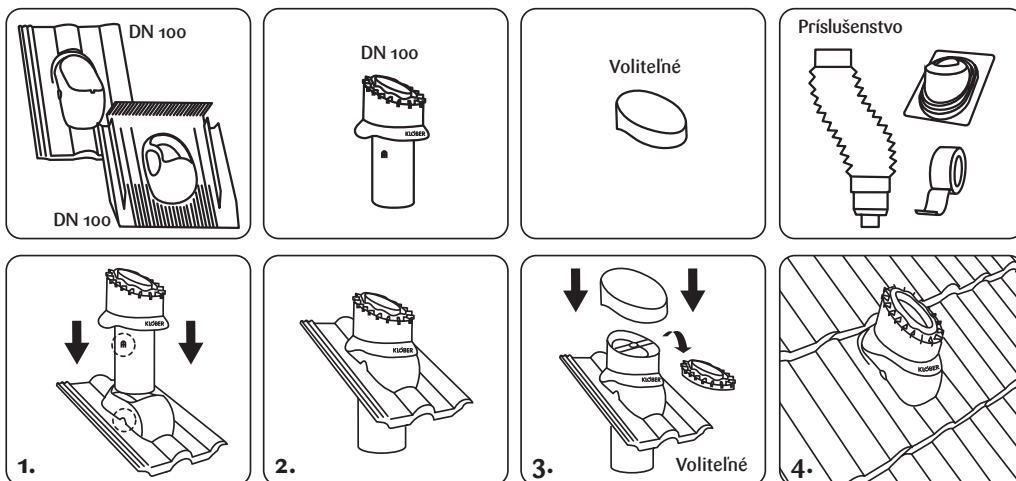

B Venduct® Krátka odvetrávacia rúra