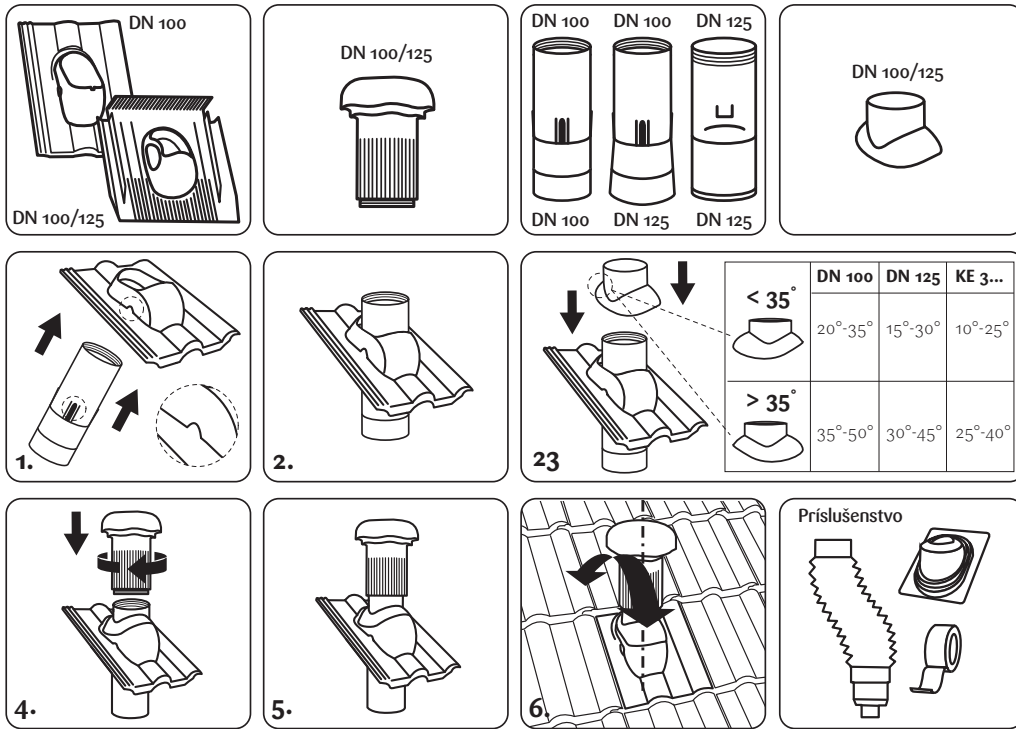

A Venduct® Dlhá odvetrávacia rúra