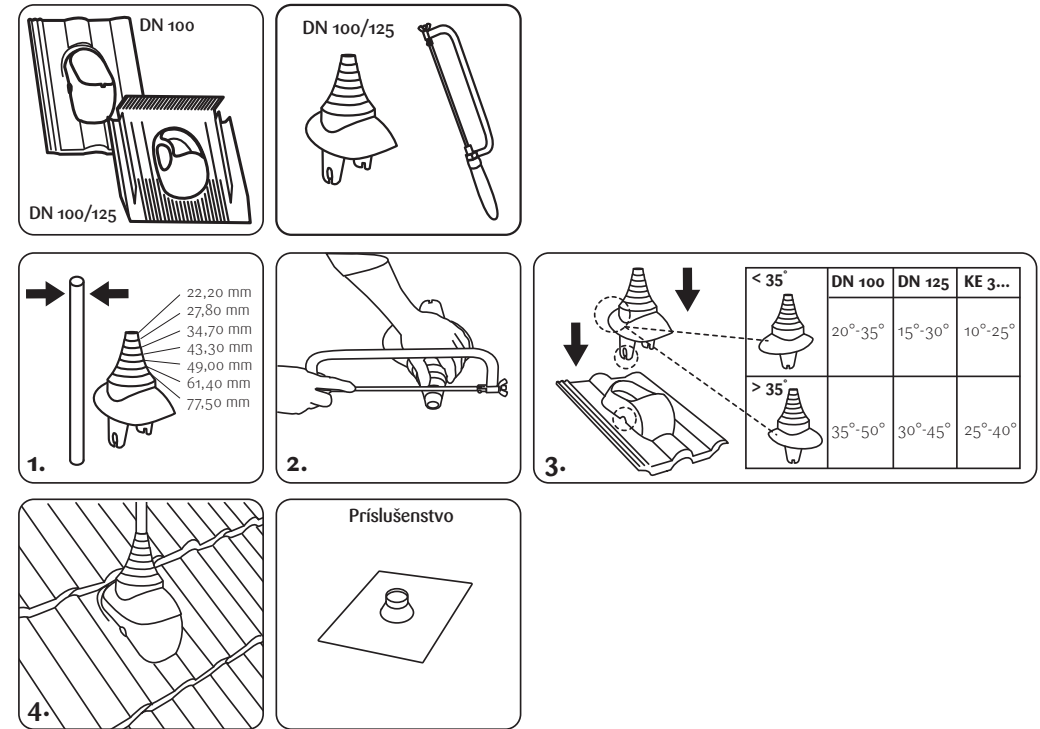

C Venduct® Anténa priechodka