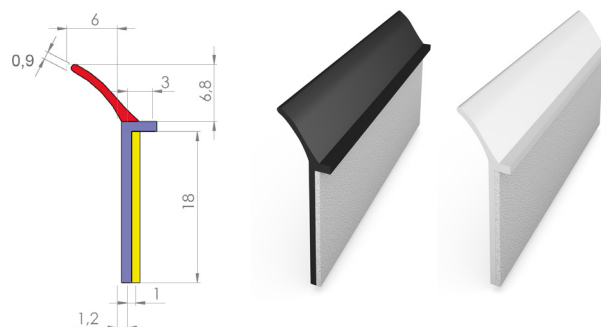

Technické údaje

Výška lepícího profilu	18 mm
Výška těsnícího břitu	6,8 mm
Délka profilu	150 cm