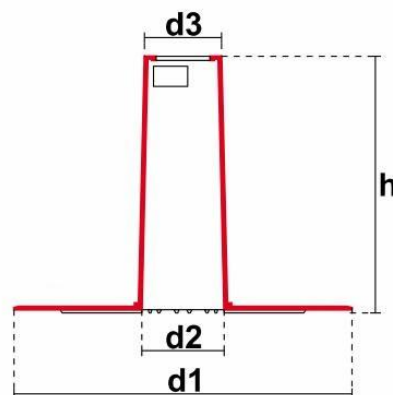

HPI

HPI - CZ spol. s r. o.
500 06 Hradec Králové
Na Brně 2079

tel.: +420 495 800 911 (912)
fax.: +420 495 217 290
e-mail: info@hpi-cz.cz
prodej@hpi-cz.cz

cool technology

www.hpi.cz

Větrací komínek PVC

Větrací komínek PVC je určen pro montáž do plochých střech. Výrobek je odolný vůči UV záření, povětrnostním vlivům, a dalších chemikáliím. Má vysokou pružnost i při nízkých teplotách. Mechanické vlastnosti se nemění v průběhu času. Je kompatibilní s prefabrikovanými syntetickými membránami PVC. Doporučujeme důkladné čištění okolí tubusu po vydatném sněžení, aby nedošlo k dlouhodobému zakrytí tubusu sněhem. Komínky dodáváme včetně kloboučku.

Výška komínku včetně nasazeného kloboučku je 270 mm.

č.výrobku: 32027073

detail použití

Technická data

Materiál	PVC
Rozměry komínku	d1-320 mm, d2-76 mm, d3-73 mm, h-240 mm
Rozměry kloboučku	d1-106 mm, d2-110 mm, h-240 mm
Balení	20 ks
Teplotní odolnost	- 40 až + 150°C
Odolnost	odolné vůči UV záření, povětrnostním vlivům, mrazu a stárnutí