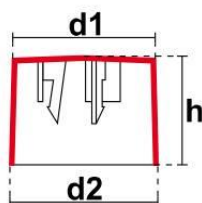

HPI

HPI - CZ spol. s r. o.
500 06 Hradec Králové
Na Brně 2079

tel.: +420 495 800 911 (912)
fax.: +420 495 217 290
e-mail: info@hpi-cz.cz
prodej@hpi-cz.cz

cool technology

www.hpi.cz

Větrací komínek PVC

Větrací komínek PVC je určen pro montáž do plochých střech. Výrobek je odolný vůči UV záření, povětrnostním vlivům, a dalších chemikáliím. Má vysokou pružnost i při nízkých teplotách. Mechanické vlastnosti se nemění v průběhu času. Je kompatibilní s prefabrikovanými syntetickými membránami PVC. Doporučujeme důkladné čištění okolí tubusu po vydatném sněžení, aby nedošlo k dlouhodobému zakrytí tubusu sněhem. Komínky dodáváme včetně kloboučku.

Výška komínku včetně nasazeného kloboučku je 270 mm.

č.výrobku: 32027073

detail použití

Technická data

Materiál	PVC
Rozměry komínku	d1-320 mm, d2-76 mm, d3-73 mm, h-240 mm
Rozměry kloboučku	d1-106 mm, d2-110 mm, h-240 mm
Balení	20 ks
Teplotní odolnost	- 40 až + 150°C
Odolnost	odolné vůči UV záření, povětrnostním vlivům, mrazu a stárnutí