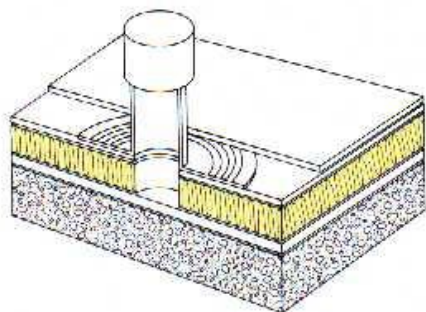

HPI

HPI - CZ spol. s r. o.
500 06 Hradec Králové
Na Brně 2079

tel.: +420 495 800 911 (912)
fax.: +420 495 217 290
e-mail: info@hpi-cz.cz
prodej@hpi-cz.cz

cool technology

www.hpi.cz

Větrací komínek PVC

Větrací komínek PVC je určen pro montáž do plochých střech. Výrobek je odolný vůči UV záření, povětrnostním vlivům, a dalších chemikáliím. Má vysokou pružnost i při nízkých teplotách. Mechanické vlastnosti se nemění v průběhu času. Je kompatibilní s prefabrikovanými syntetickými membránami PVC. Doporučujeme důkladné čištění okolí tubusu po vydatném sněžení, aby nedošlo k dlouhodobému zakrytí tubusu sněhem. Komínky dodáváme včetně kloboučku.

Výška komínku včetně nasazeného kloboučku je 270 mm.

č.výrobku: 32027073

detail použití

Technická data

Materiál	PVC
Rozměry komínku	d1-320 mm, d2-76 mm, d3-73 mm, h-240 mm
Rozměry kloboučku	d1-106 mm, d2-110 mm, h-240 mm
Balení	20 ks
Teplotní odolnost	- 40 až + 150°C
Odolnost	odolné vůči UV záření, povětrnostním vlivům, mrazu a stárnutí